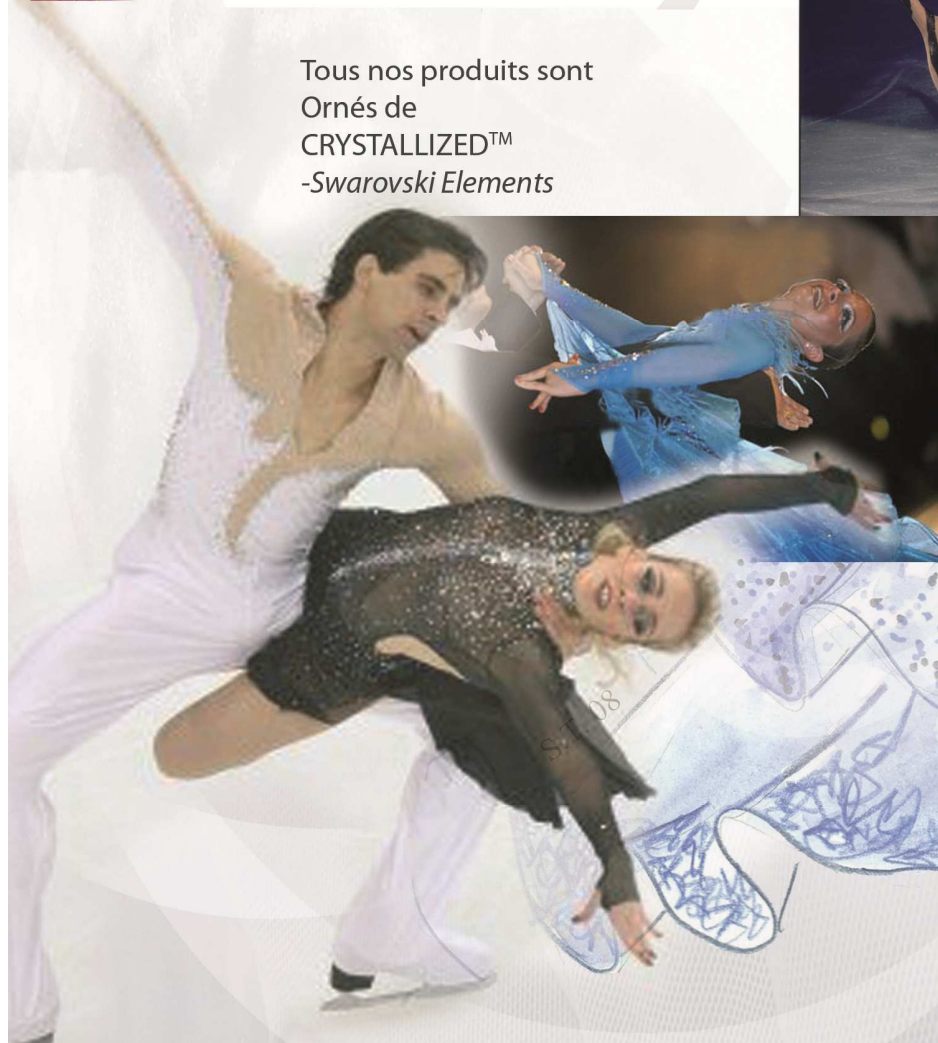

outure

Pour tous âges et toutes catégories,
l'atelier *Krestell* permet de réaliser
les tenues d'entraînement et de
compétition de vos rêves.

Faites nous part de vos envies,
et nous créerons et réaliserons
les modèles que vous désirez...

Pour plus d'informations
merci de nous contacter ou
rendez-vous sur notre site internet:
www.Krestell.com

Tous nos produits sont
Ornés de
CRYSTALLIZED™
-Swarovski Elements