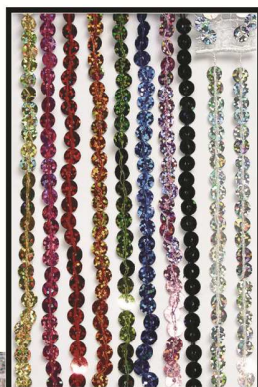

## Franges basiques, fluorescentes et métalliques

**K851015**  
Franges 15cm

**K851045**  
Franges 45cm

**K851030**  
Franges 30cm

**K859990**  
Franges 90cm  
W, F, Bl

coloris: W, Va, Rp, Cy, Cl, C, Ma, Fr, F, P, Co, M, S, Tl, Ah, Ab, J, Ob, Pt,T, Ss, Sa, Cf, Bl, Mg,Ms, Cr, E, Kiwi, Cyclame